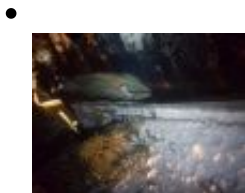

Technische Hilfe: Baum auf Fahrbahn

13.01.2019 00:42

Stichwort: Baum auf Fahrbahn

Einsatzart: Hilfeleistungseinsatz

Alarmierung: 13.01.2019, 00:42 Uhr

Einsatzstelle: L443 Königsheim - Egesheim

Eingesetzte Fahrzeuge: Königsheim 42

Einsatzpartner: keine

Bericht: Quer über die stark mit Schnee bedeckte Fahrbahn lag ein Baum. Die Einsatzstelle wurde abgesichert und der Baum mittels Motorsäge beseitigt

Einsatzende: 01:52 Uhr

Bilder

-

•

•